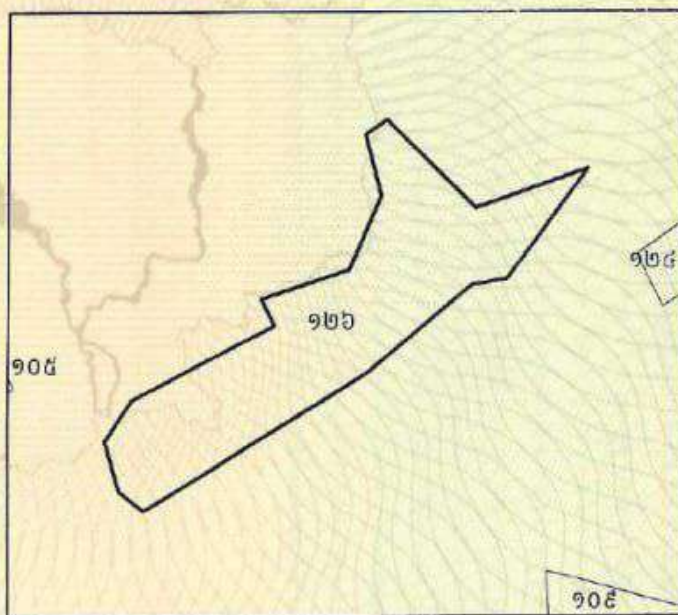

ព្រះរាជាណាចក្រកម្ពុជា
ជាតិ សាសនា ព្រះមហាក្សត្រ

វិញ្ញាបនបត្រសម្គាល់កម្មសិទ្ធិសមូហភាព

លេខ : គ ០០០៨៩៩

ខេត្ត : រតនគិរី
ស្រុក : តាវែង
ឃុំ : តាវែងក្រោម
ភូមិ : ទំពួនវែងធំ
សហគមន៍ជនជាតិដើមភាគតិច ព្រៅ

លេខយោងប្លង់រួមដីសហគមន៍ : 16080201
ក្បាលដីលេខ : ១២៦
ទំហំ : 5.9242 ហិ.ត
ប្រភេទនៃការប្រើប្រាស់ដី : កសិកម្ម
លក្ខណៈនៃការប្រើប្រាស់ដី : សមូហភាព

ជើង
មាត្រដ្ឋាន
1/8,000

ថ្ងៃចន្ទ ១០រោច ខែមិគសិរ ឆ្នាំឃ្យាញ សប្តស័ក ព.ស. ២៥៦៩

ឆ្នាំរោគគីរី ថ្ងៃទី១៥ ខែធ្នូ ឆ្នាំ២០២៥

ឧបនាយករដ្ឋមន្ត្រីក្រសួងរៀបចំដែនដី នគរូបនីយកម្ម និងសំណង់
ប្រធានមន្ទីររៀបចំដែនដី នគរូបនីយកម្ម សំណង់ និងសុរិយោដី