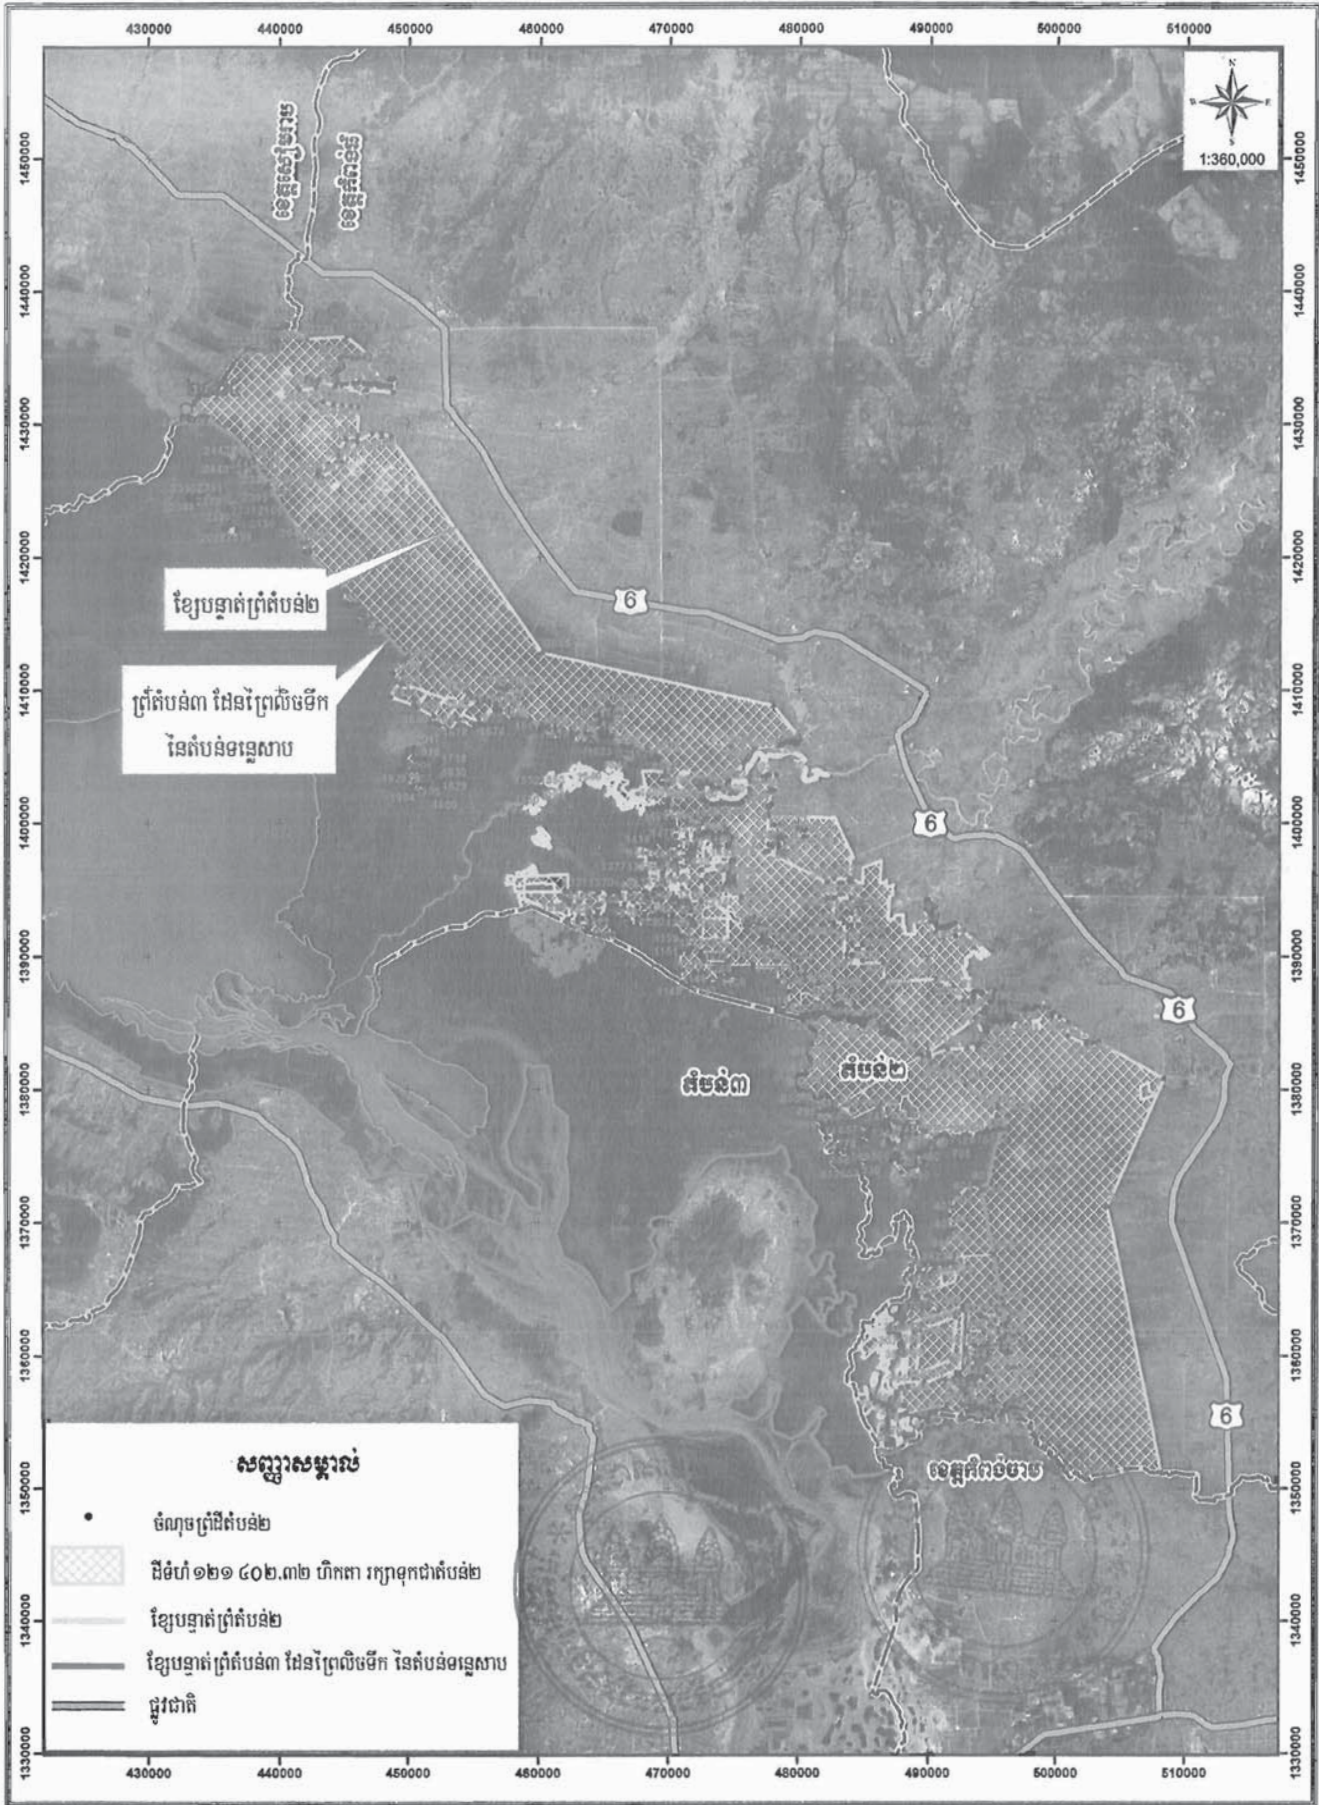

ផែនទីឧបសម្ព័ន្ធនៃក្រុមប្រឹក្សាខេត្តកោះកុង ឃុំ កោះកុង ភូមិ ១៧.....ខេត្តកោះកុង ឆ្នាំ២០២៣

តារាងទិសដៅបង្ហាញសម្ព័ន្ធនៃអនុក្រឹត្យលេខ ១៧ អនក្រ.ជក... ចុះថ្ងៃទី ១៧ ខែ មេសា ឆ្នាំ ២០២៣