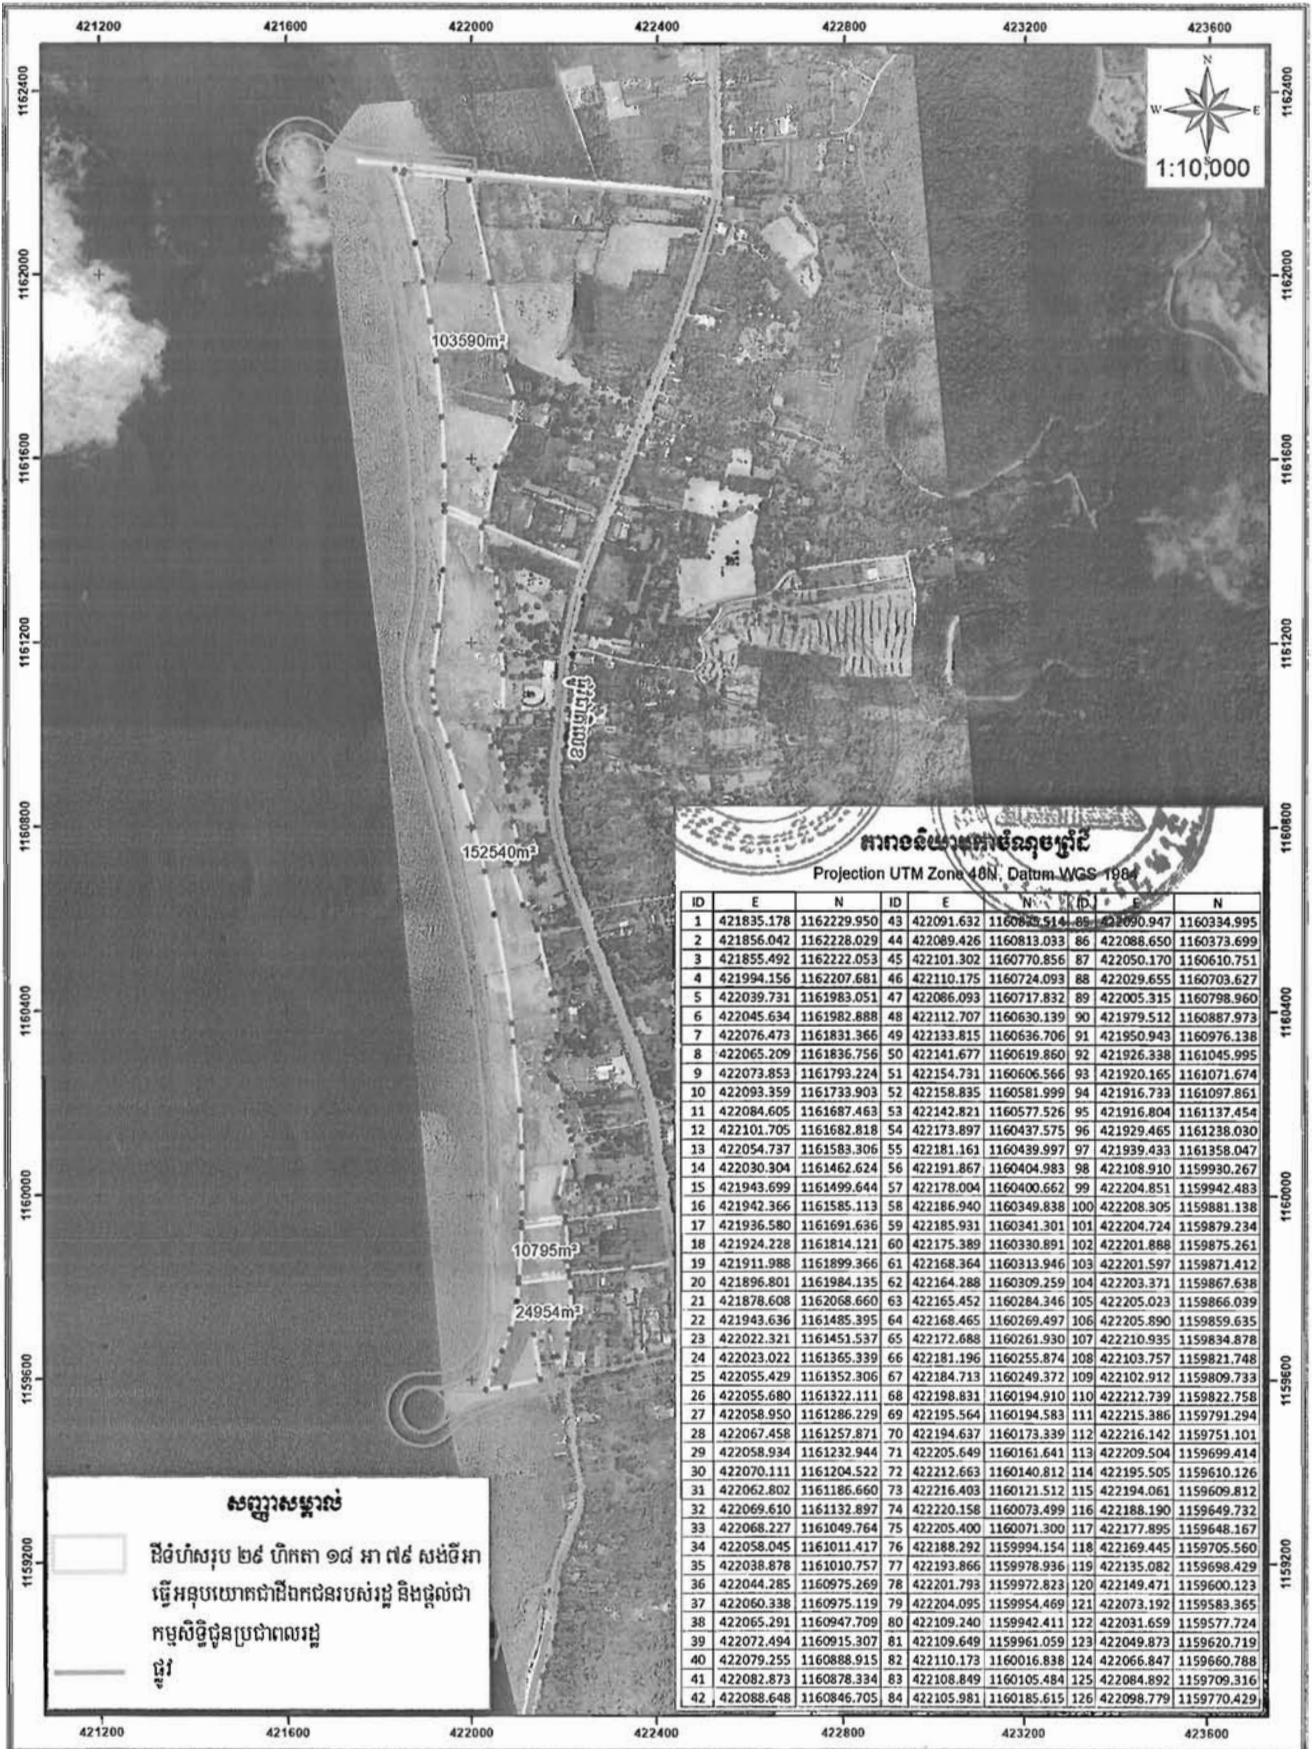

ផែនទីនិងការវាយតម្លៃប្រយោជន៍សង្គមនៃអនុគម្មន៍សេដ្ឋកិច្ចស្រែចម្ការ២០០០ហិកតាភ្នំពេញ...ខែ កញ្ញា ឆ្នាំ២០២២

ការវាយតម្លៃប្រយោជន៍សង្គម
Projection UTM Zone 48N, Datum WGS 1984