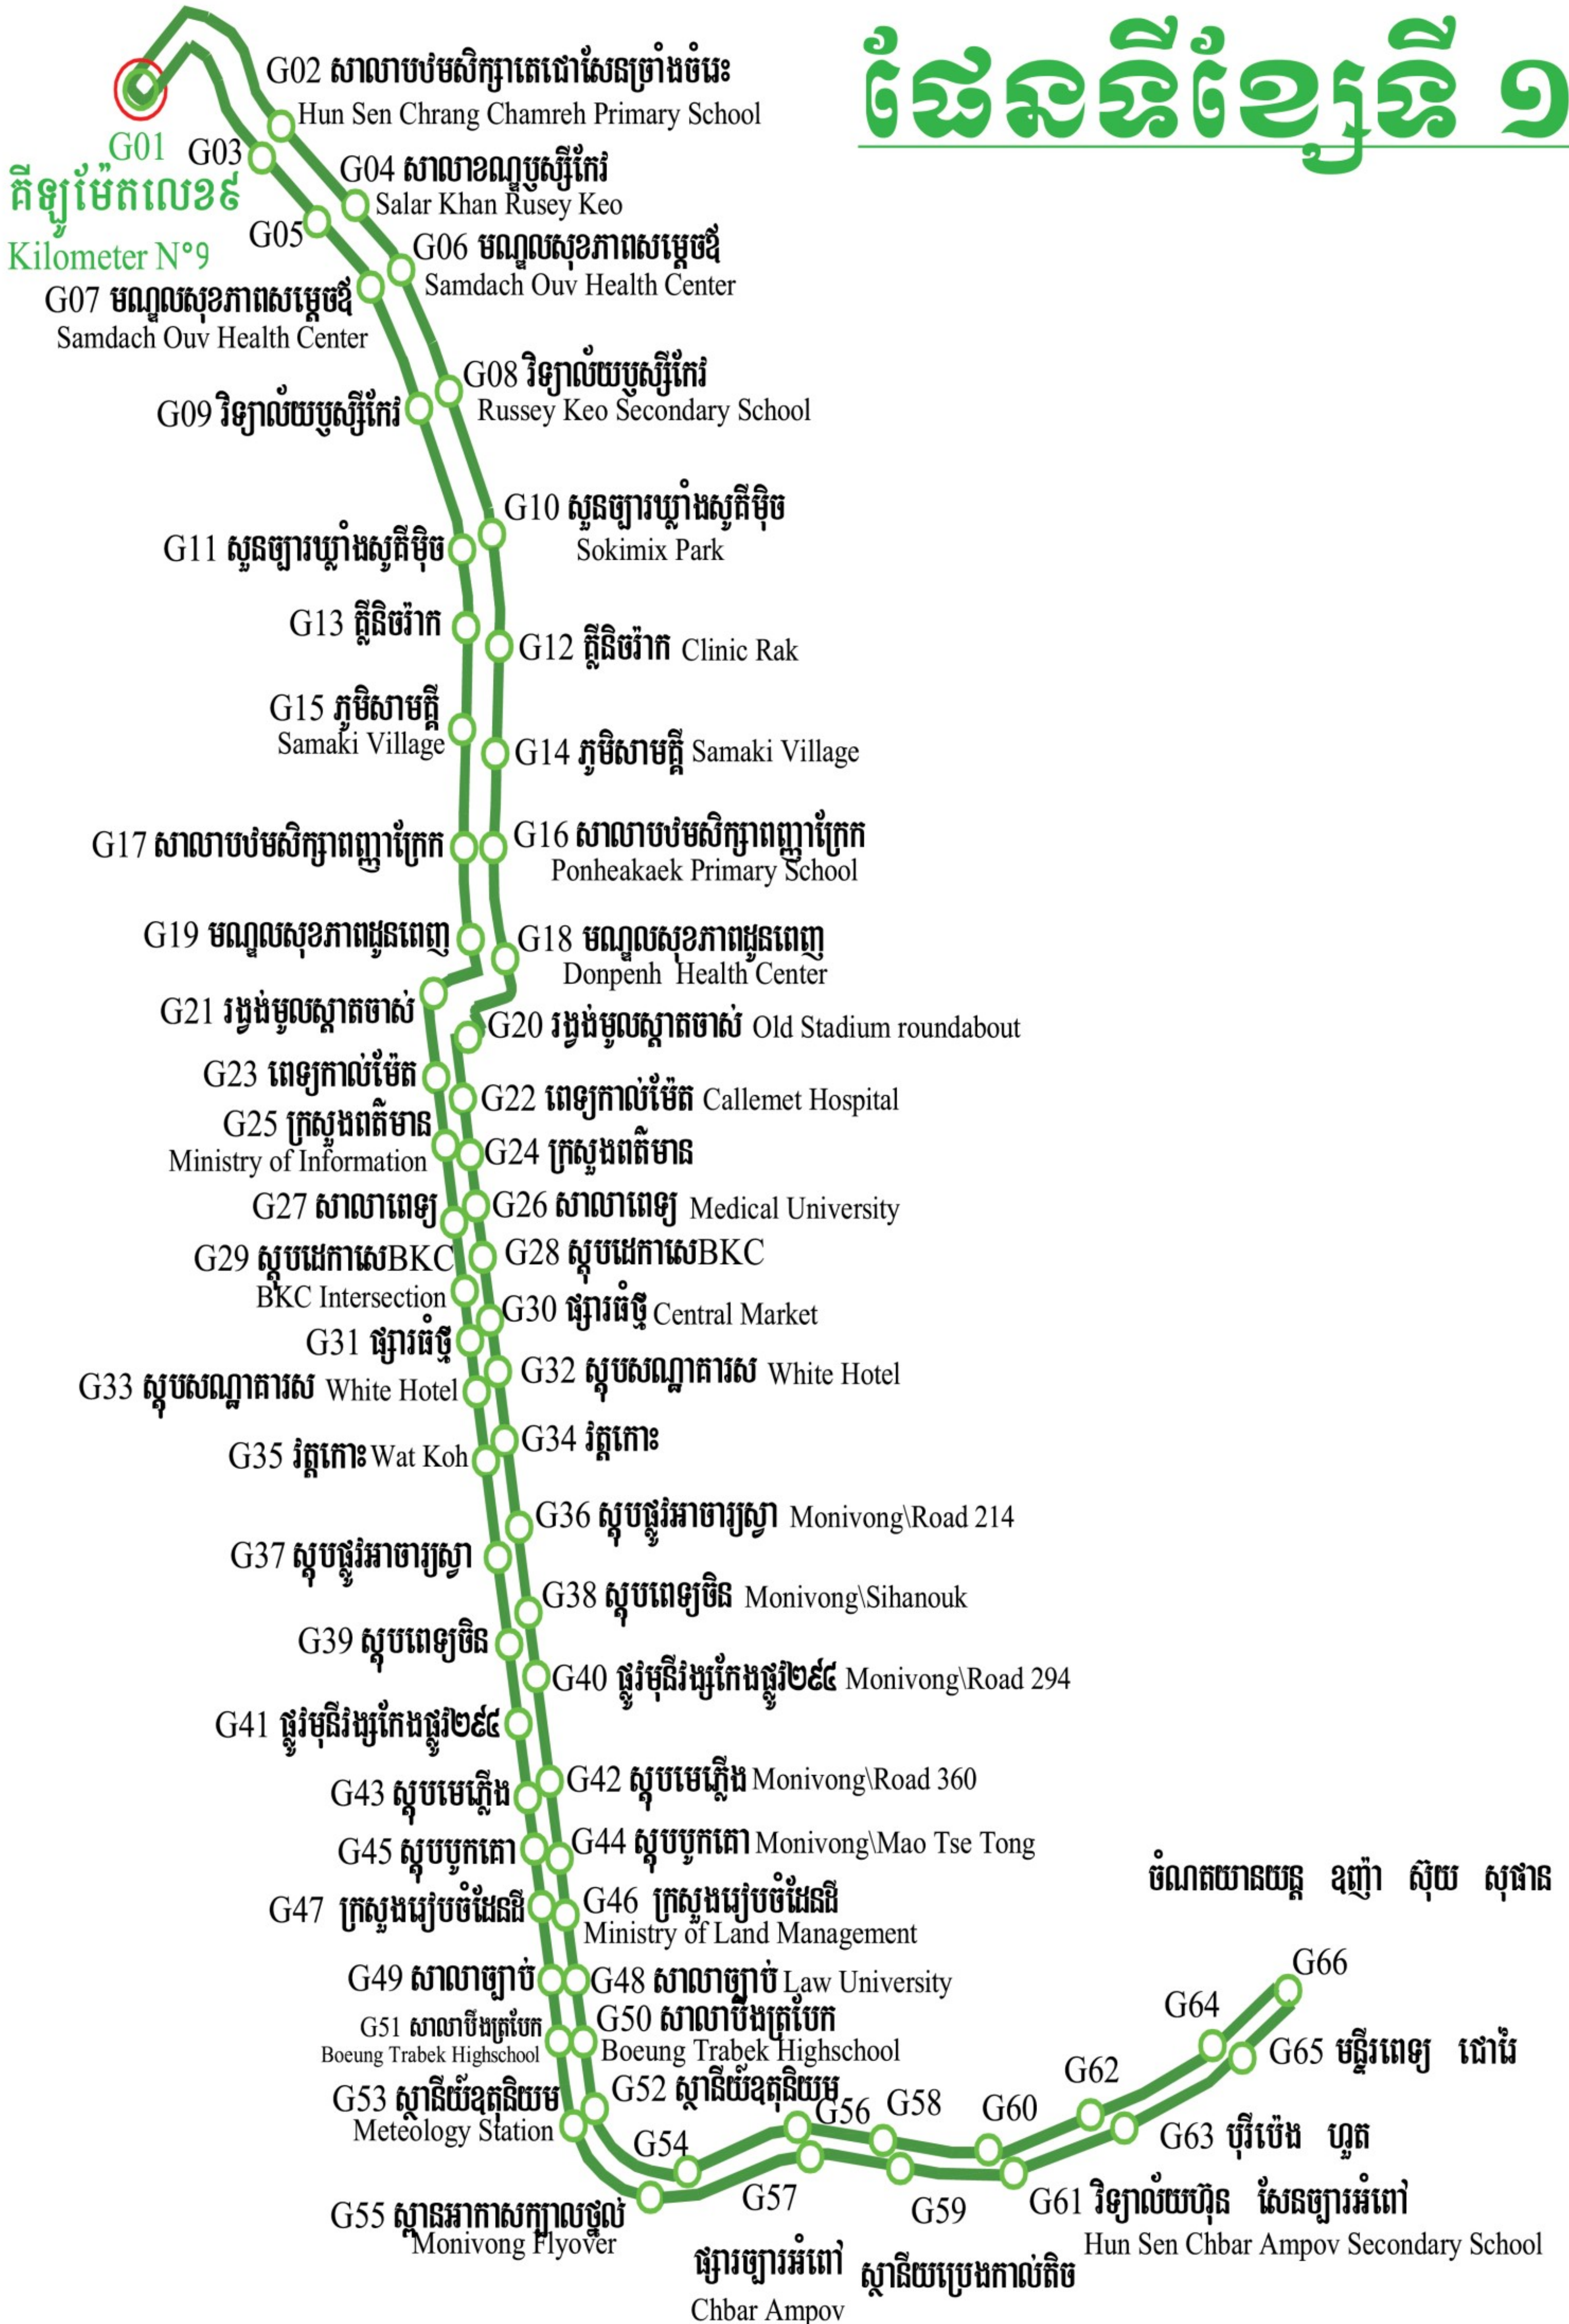

ផែនទីខ្សែទី ១

01 ផ្សារទំនើបអ៊ីអន២

Aeon 2 Super Market

ផែនទីខ្សែទី ២

01 សួនច្បារបួស្សីកែវ
Rusey Keo Garden

ផែនទីខ្សែទី ៤

01 ផ្សារទំនើបអ៊ីអន២

Aeon 2 Super Market

ផែនទីខ្សែទឹក ៥

ផែនទីខ្សែទី ៦

ផែនទីខ្សែទី ៧

ផែនទីខ្សែទី ៩