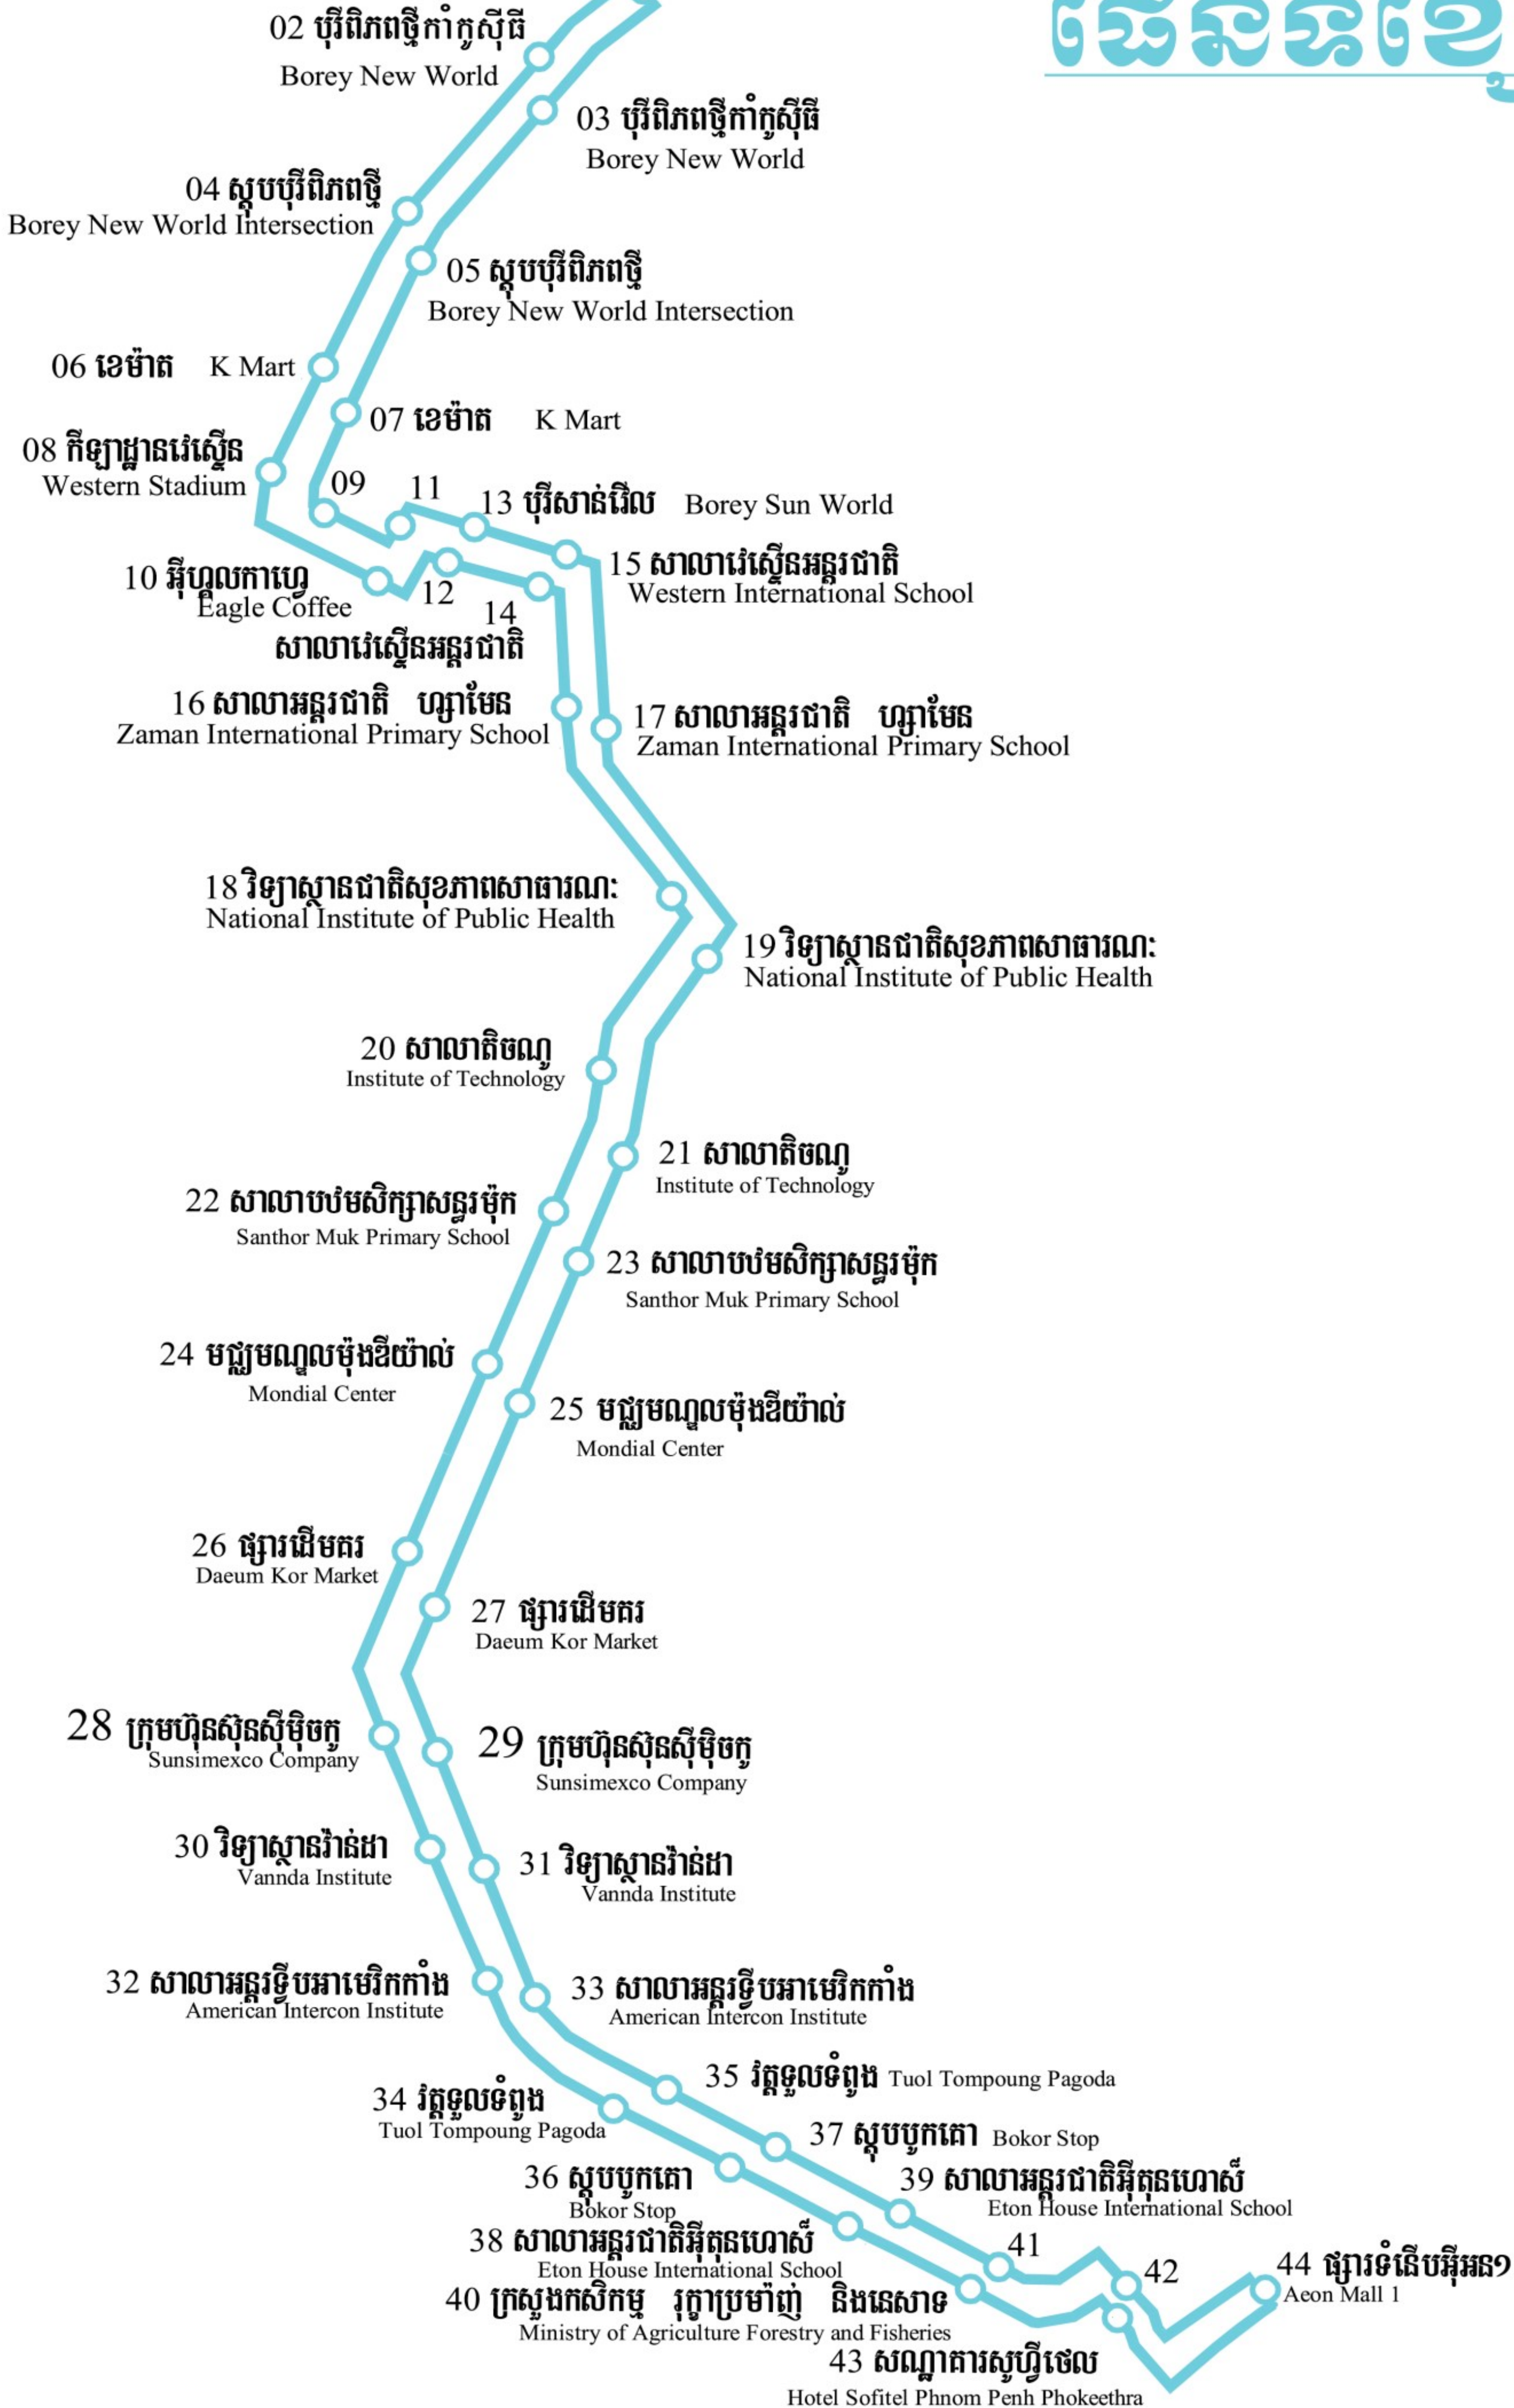

ផែនទីខ្សែទី ១

01 ផ្សារទំនើបអ៊ីអន២

Aeon 2 Super Market

ផែនទីខ្សែទី ២

01 សួនច្បារបួស្សីកែវ
Rusey Keo Garden

ផែនទីខ្សែទី ៤

01 ផ្សារទំនើបអ៊ីអន២

Aeon 2 Super Market

ផែនទីខ្សែទឹក ៥

ផែនទីខ្សែទី ៦

ផែនទីខ្សែទី ៧

ផែនទីខ្សែទី ៩