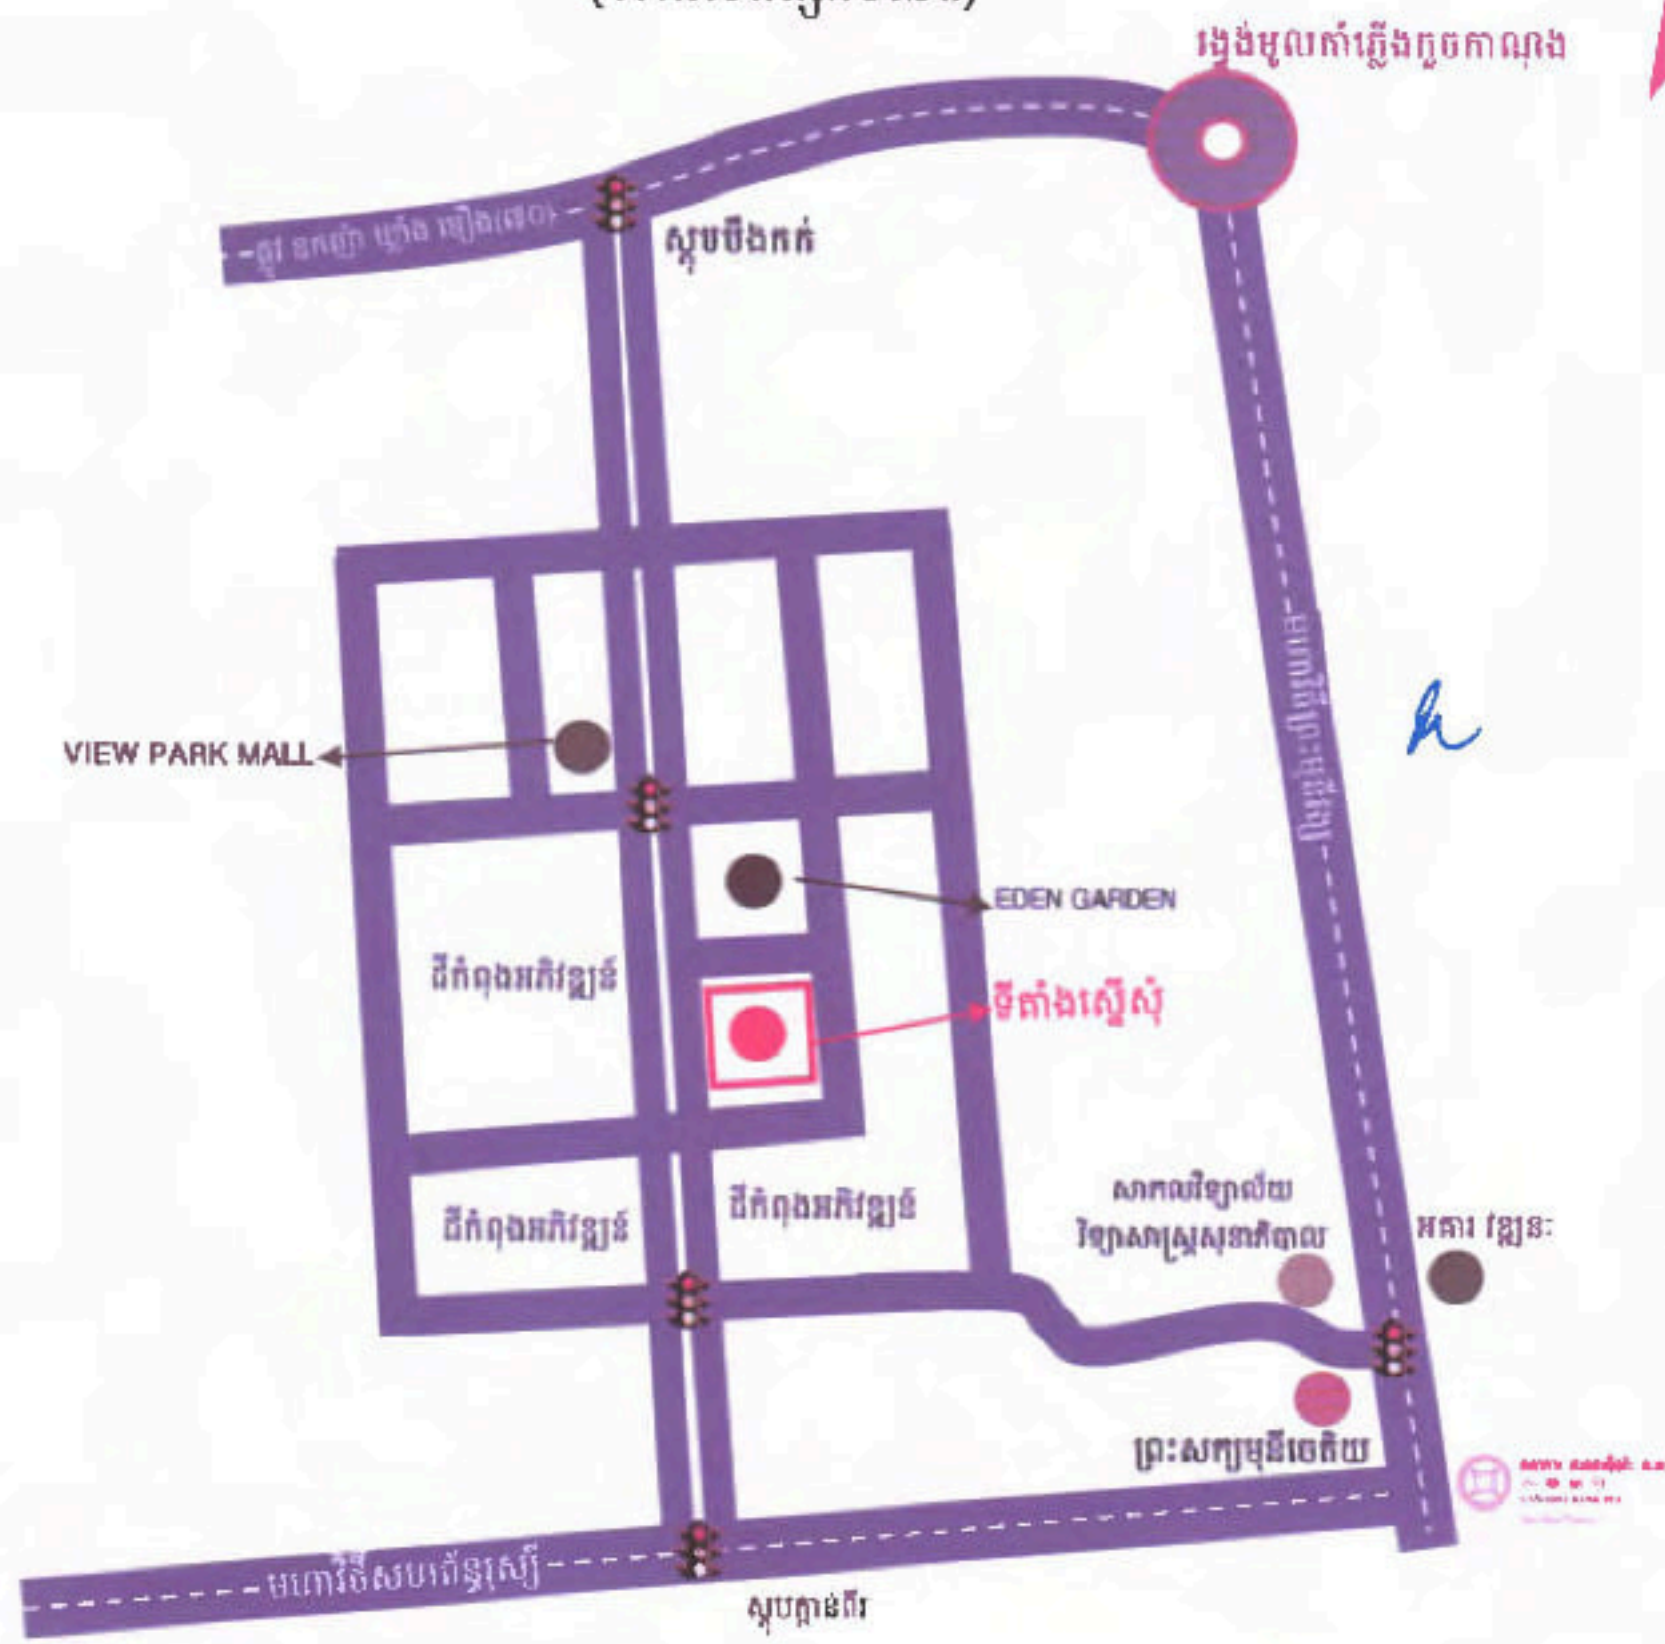

ប្រចំបង្គោលព្រឹត្តិការណ៍ស្ទើរស៊ីវិលិយោគរបស់ក្រុមហ៊ុន

KHALANDALE CO., LTD.

(សាងសង់ផ្សារទំនើប)