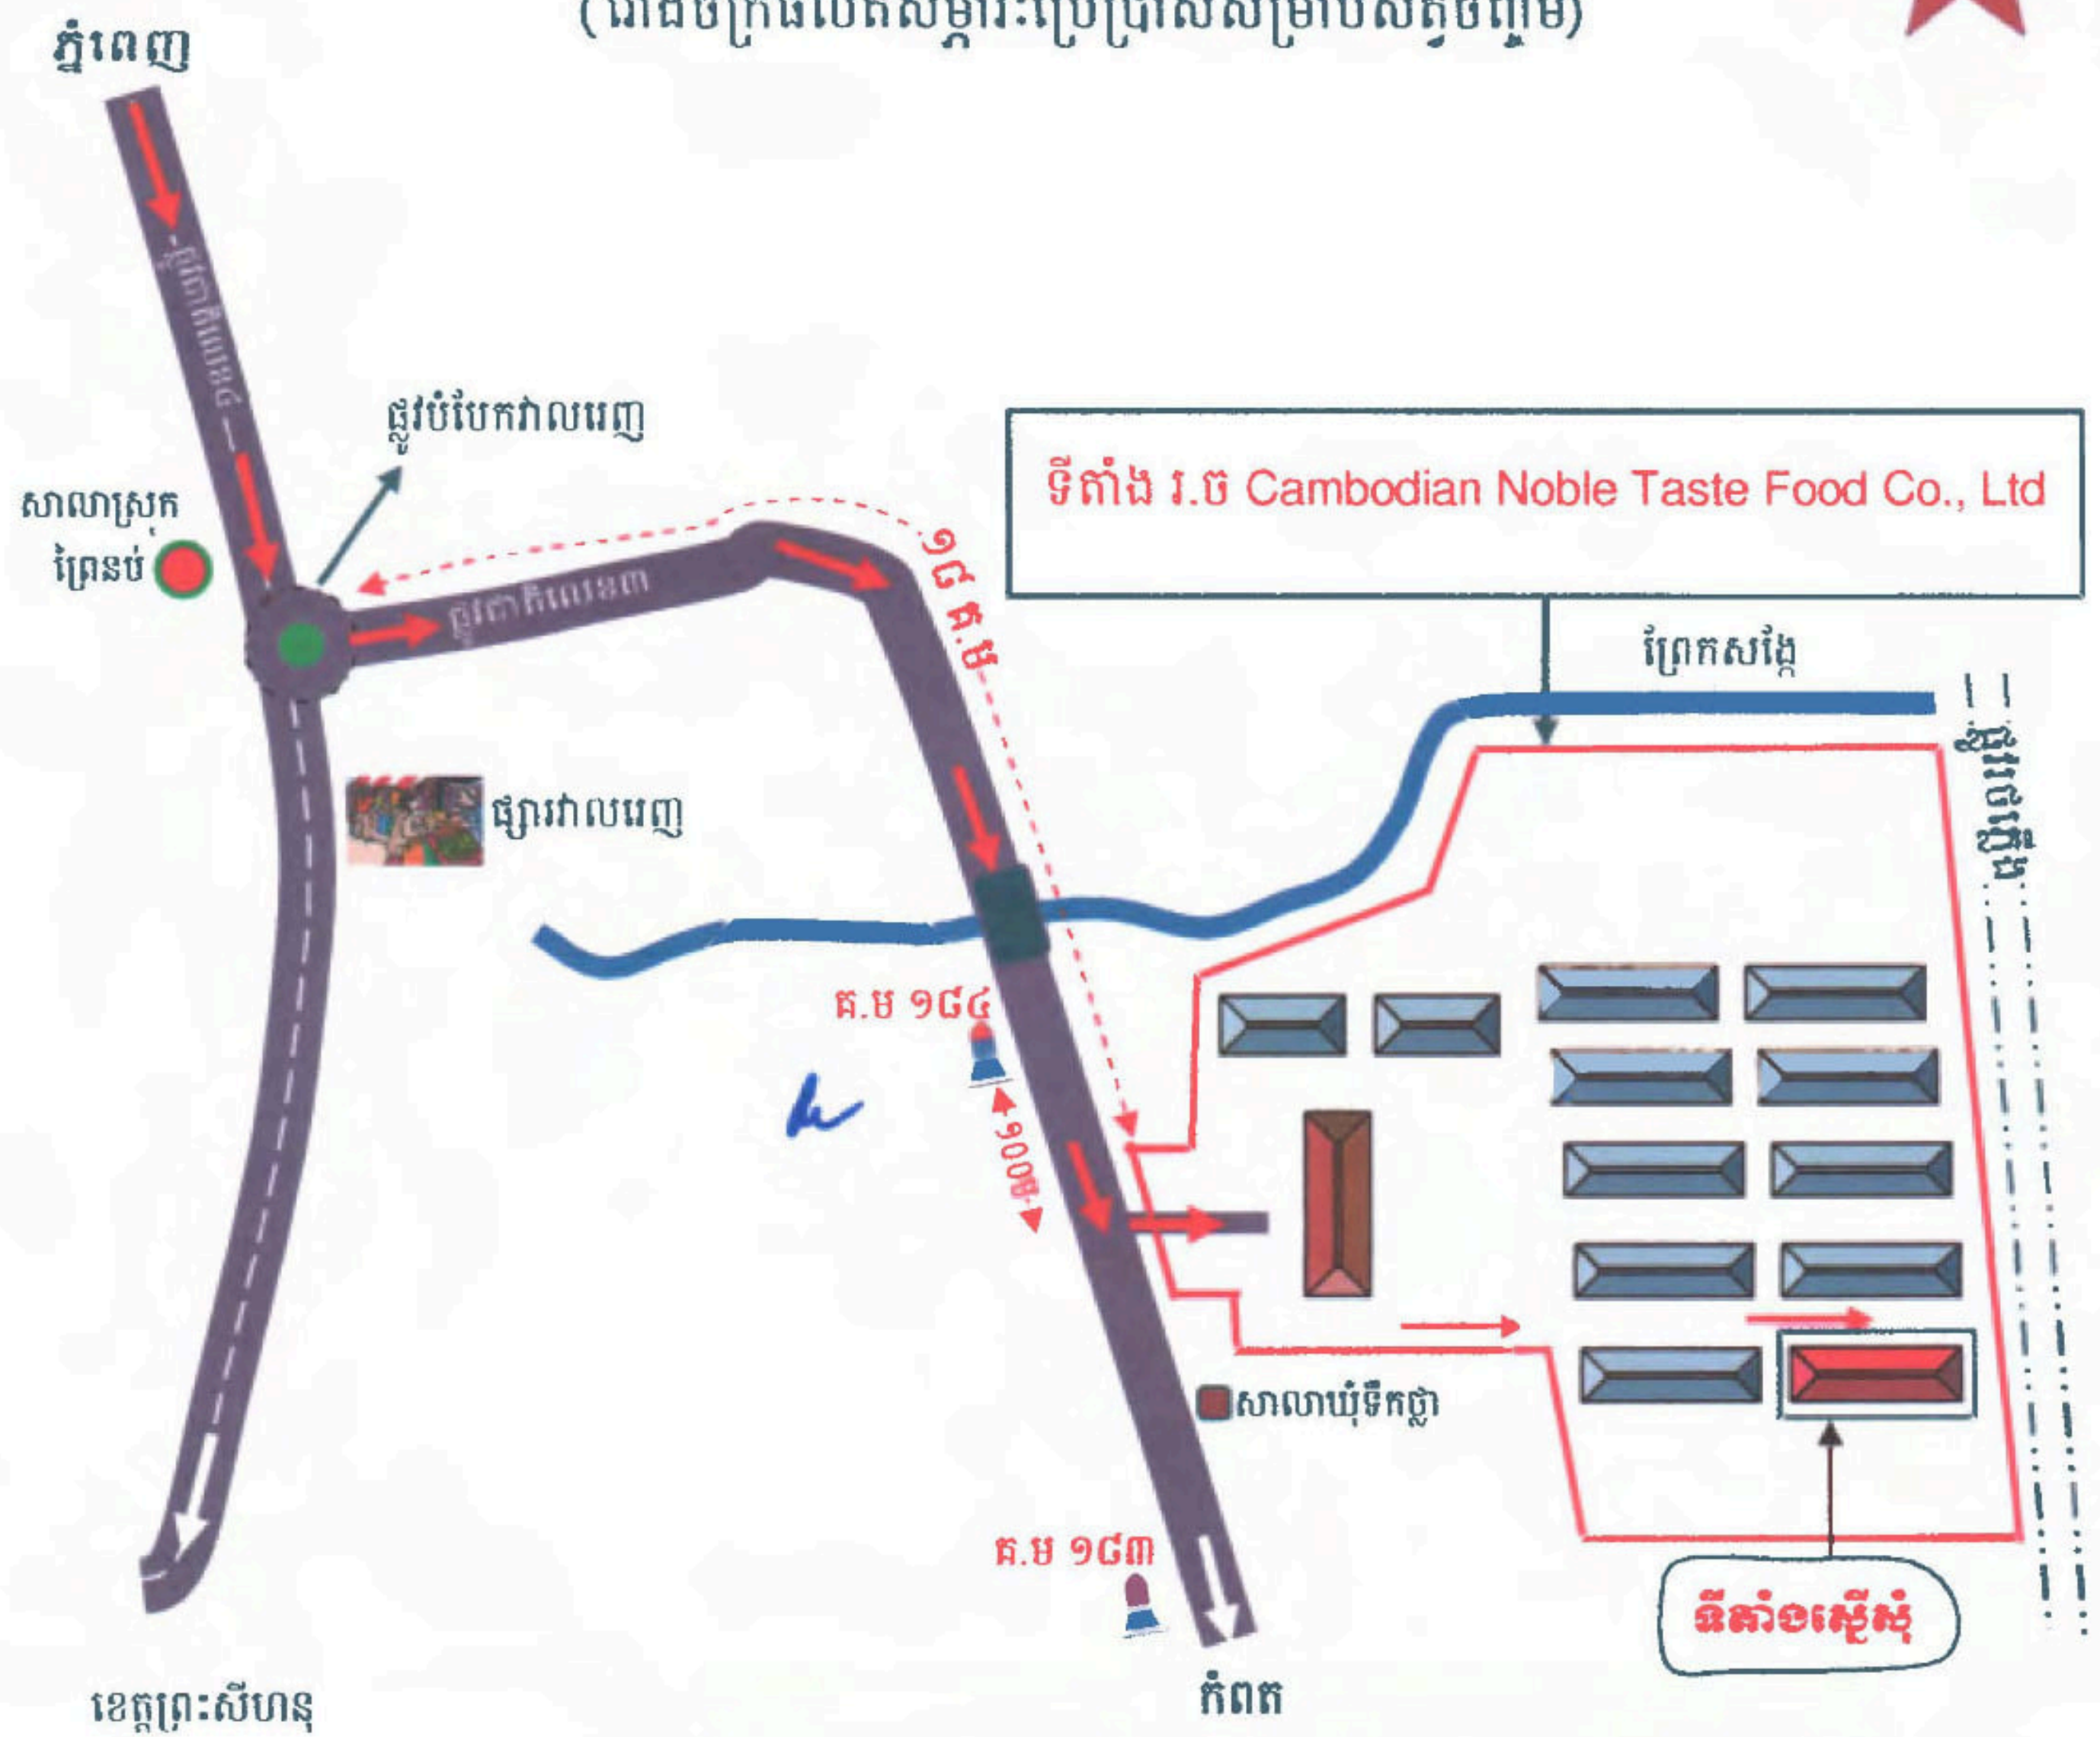

ប្លង់បង្ហាញទីតាំងស្នើសុំវិនិយោគរបស់ក្រុមហ៊ុន
CAMBODIAN PAW SHIELD CO., LTD
(រោងចក្រផលិតសម្ភារៈប្រើប្រាស់សម្រាប់សត្វចិញ្ចឹម)