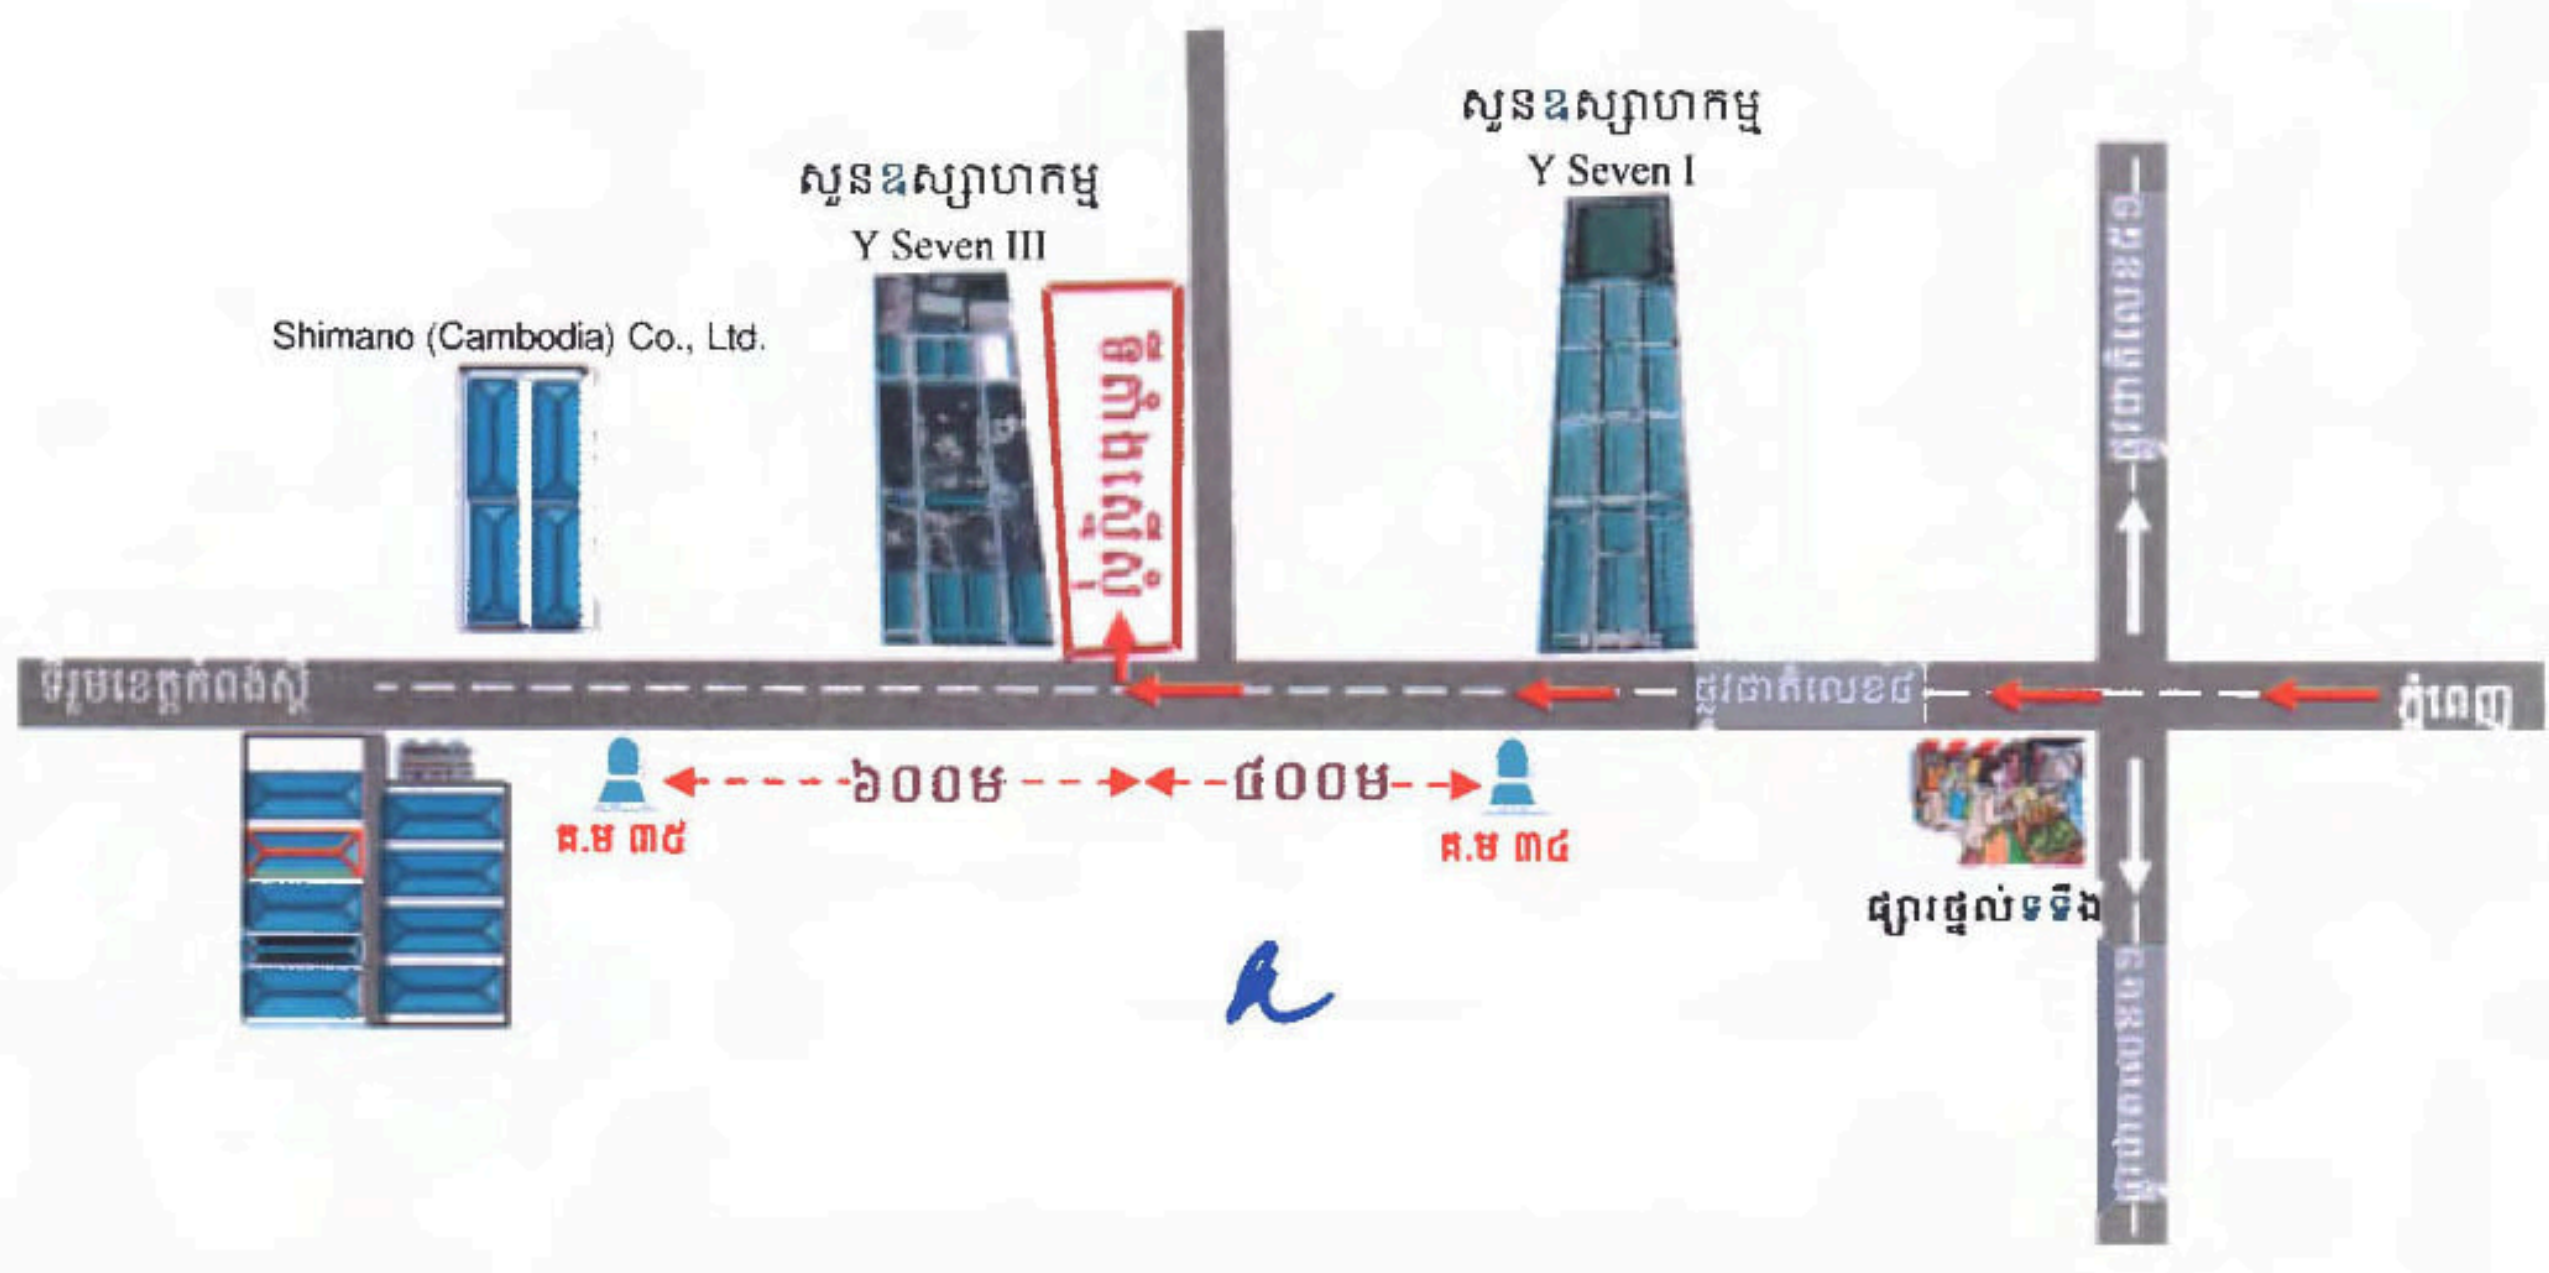

ក្នុងបន្ទាត់ដីគាំទ្រស្នើសុំរបស់ក្រុមហ៊ុន
K (CAMBODIA) CO., LTD.
(រោងចក្រផ្ទេររថយន្ត អ៊ីស៊ូហ្ស៊ិយ ISUZU)