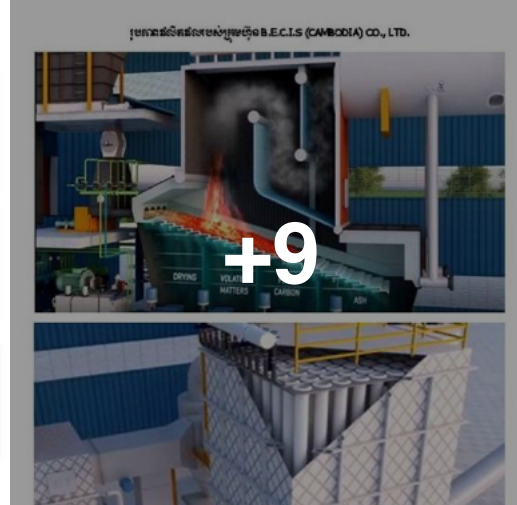

២- KHALANDALE CO., LTD: គម្រោងសាងសង់ផ្សារទំនើប ដែលមានទីតាំងវិនិយោគស្ថិតនៅដីទំនើបលេខ Mx04 (CBD6) បឹងកក់ ភូមិ១ សង្កាត់ស្រះចក ខណ្ឌដូនពេញ រាជធានីភ្នំពេញ មានទុនវិនិយោគចំនួន ១០លាន ដុល្លារអាមេរិក និងអាចបង្កើតការងារបានចំនួន ៦៦៨នាក់។

៣- K (CAMBODIA) CO., LTD: គម្រោងបង្កើតរោងចក្រផ្គត់ផ្គង់ឡើងវិញរថយន្ត អ៊ីសូហ្សូ (ISUZU) ដែលមាន ទីតាំងវិនិយោគស្ថិតនៅភូមិសង្ក្រានជាតិ ឃុំក្រាំងគង ស្រុកសំរោងទង ខេត្តកំពង់ស្ពឺ មានទុនវិនិយោគប្រមាណ ៧,៣លានដុល្លារអាមេរិក និងអាចបង្កើតការងារបានចំនួន ១៦៦នាក់។

៤- B.E.C.I.S (CAMBODIA) CO., LTD: គម្រោងបង្កើតរោងចក្រផលិតចំហាយទឹក និងខ្យល់ក្តៅផ្គត់ផ្គង់ឱ្យ រោងចក្រផលិតស្រាបៀរ និងភេសជ្ជៈដែលមានទីតាំងវិនិយោគស្ថិតនៅភូមិរំពោះអង្កាញ់ សង្កាត់ព្រែកឯង ខណ្ឌ ច្បារអំពៅ រាជធានីភ្នំពេញ មានទុនវិនិយោគប្រមាណ ៦,៧លានដុល្លារអាមេរិក និងអាចបង្កើតការងារបានចំនួន ៨២៧នាក់។

៥- CAMBODIAN PAW SHIELD CO., LTD: គម្រោងបង្កើតរោងចក្រផលិតម្ហូបប្រើប្រាស់សត្វចិញ្ចឹម ដែលមានទីតាំងវិនិយោគស្ថិតនៅអគារលេខ #I-4A-12 ភូមិព្រែកសង្កែ ឃុំទឹកថ្លា ស្រុកព្រៃនប់ ខេត្តព្រះសីហនុ មានទុនវិនិយោគប្រមាណ ៥,៥លានដុល្លារអាមេរិក និងអាចបង្កើតការងារបានចំនួន ៤៩៥នាក់។

៦- X.Y.H. (CAMBODIA) GARMENT CO., LTD: គម្រោងបង្កើតរោងចក្រកាត់ដេរសម្លៀកបំពាក់ ដែល មានទីតាំងវិនិយោគស្ថិតនៅភូមិសន្តិភាព ឃុំតាំងក្រូច ស្រុកសំរោងទង ខេត្តកំពង់ស្ពឺ មានទុនវិនិយោគប្រមាណ ៥,៤លានដុល្លារអាមេរិក និងអាចបង្កើតការងារបានចំនួន ២.៧៨៩នាក់។

See translation

👍 148

🔄 51 shares

👍 Like

💬 Comment

➦ Share

Write a comment...

Press Enter to post.