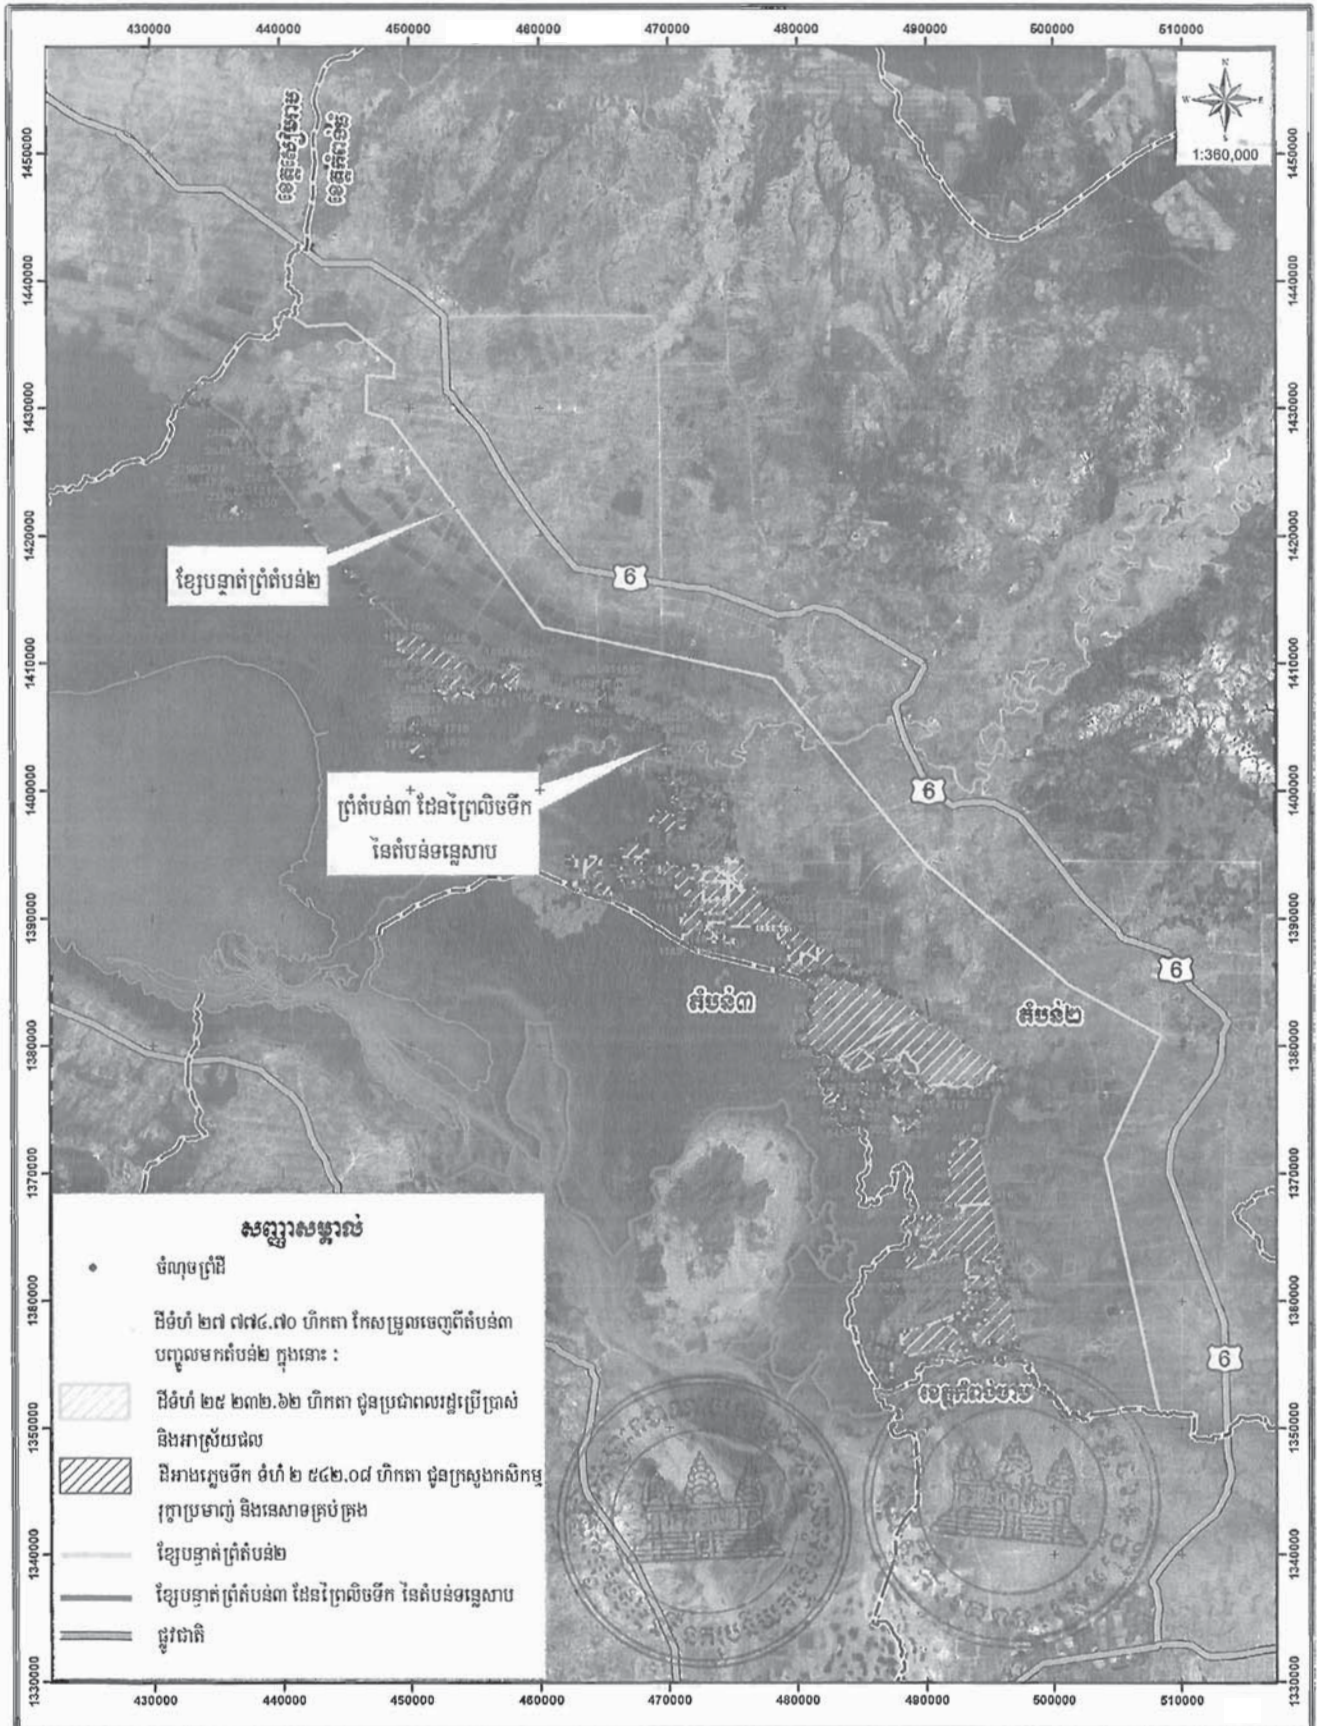

សម្រេច

មាត្រា ១ .-

កែសម្រួលផ្ទៃដីទំហំ ២៧ ៧៧៤ ហិកតា ៧០ អារួមបញ្ចូលទាំងផ្ទៃអាងភ្លេចទឹកសរុបទំហំ ២ ៥៤២ ហិកតា ០៨ អា ស្ថិតក្នុងភូមិសាស្ត្រខេត្តកំពង់ធំ ដែលកំណត់ដោយអនុក្រឹត្យលេខ ១៩៧ អនក្រ.បក ចុះថ្ងៃទី ២៩ ខែសីហា ឆ្នាំ ២០១១ ចេញពីតំបន់ ៣ បញ្ចូលមកតំបន់ ២ នៃតំបន់ទន្លេសាប តាមប្រព័ន្ធកូអរដោណេ Project UTM Zone 48N Datum WGS 1984 ដូចមានផែនទីបង្ហាញទីតាំងដី និងតារាងនិយាមកាភ្ជាប់ជាឧបសម្ព័ន្ធនៃ អនុក្រឹត្យនេះ និងអនុញ្ញាតឱ្យប្រជាពលរដ្ឋចំនួន ៦ ៩១២ គ្រួសារ បន្តប្រើប្រាស់និងអាស្រ័យផល ក្នុងនោះ៖

- ស្រុកតាំងគោក ទំហំ ៦ ៣៤៧ ហិកតា ៩១ អារួមបញ្ចូលទាំងផ្ទៃអាងភ្លេចទឹក ទំហំ ៩៤៩ ហិកតា ៥៤ អា
- ស្រុកបារាយណ៍ ទំហំ ២ ១៩៧ ហិកតា ៦៥ អា
- ស្រុកសន្ទុក ទំហំ ៨ ២៣៩ ហិកតា ៩៦ អា
- ក្រុងស្ទឹងសែន ទំហំ ៣ ៦១៦ ហិកតា ១៣ អា
- ស្រុកកំពង់ស្វាយ ទំហំ ៤ ២០៧ ហិកតា ៦៥ អារួមបញ្ចូលទាំងផ្ទៃអាងភ្លេចទឹក ទំហំ ៧៦៣ ហិកតា ៤៣ អា
- ស្រុកស្នោង ទំហំ ៣ ១៦៥ ហិកតា ៤០ អារួមបញ្ចូលទាំងផ្ទៃអាងភ្លេចទឹក ទំហំ ៨២៩ ហិកតា ១១ អា។

ផែនទីឧបសម្ព័ន្ធនៃអនុក្រឹត្យលេខ ១២៧ អនក្រ.បក.ប.ប. ចុះថ្ងៃទី ១៧ ខែ កញ្ញា ឆ្នាំ ២០២៣

តារាងទិន្នន័យអន្តរកាលសម្រាប់ការគ្រប់គ្រងទឹកដី... ប្រទេសកម្ពុជា... ប្រទេសកម្ពុជា... ប្រទេសកម្ពុជា... ឆ្នាំ២០២៣

ទិន្នន័យការត្រួតពិនិត្យ ២៧ ៧៧៤.៧០ ហិកតា កែសម្រួលពីតំបន់៣ បញ្ចូលមកតំបន់២