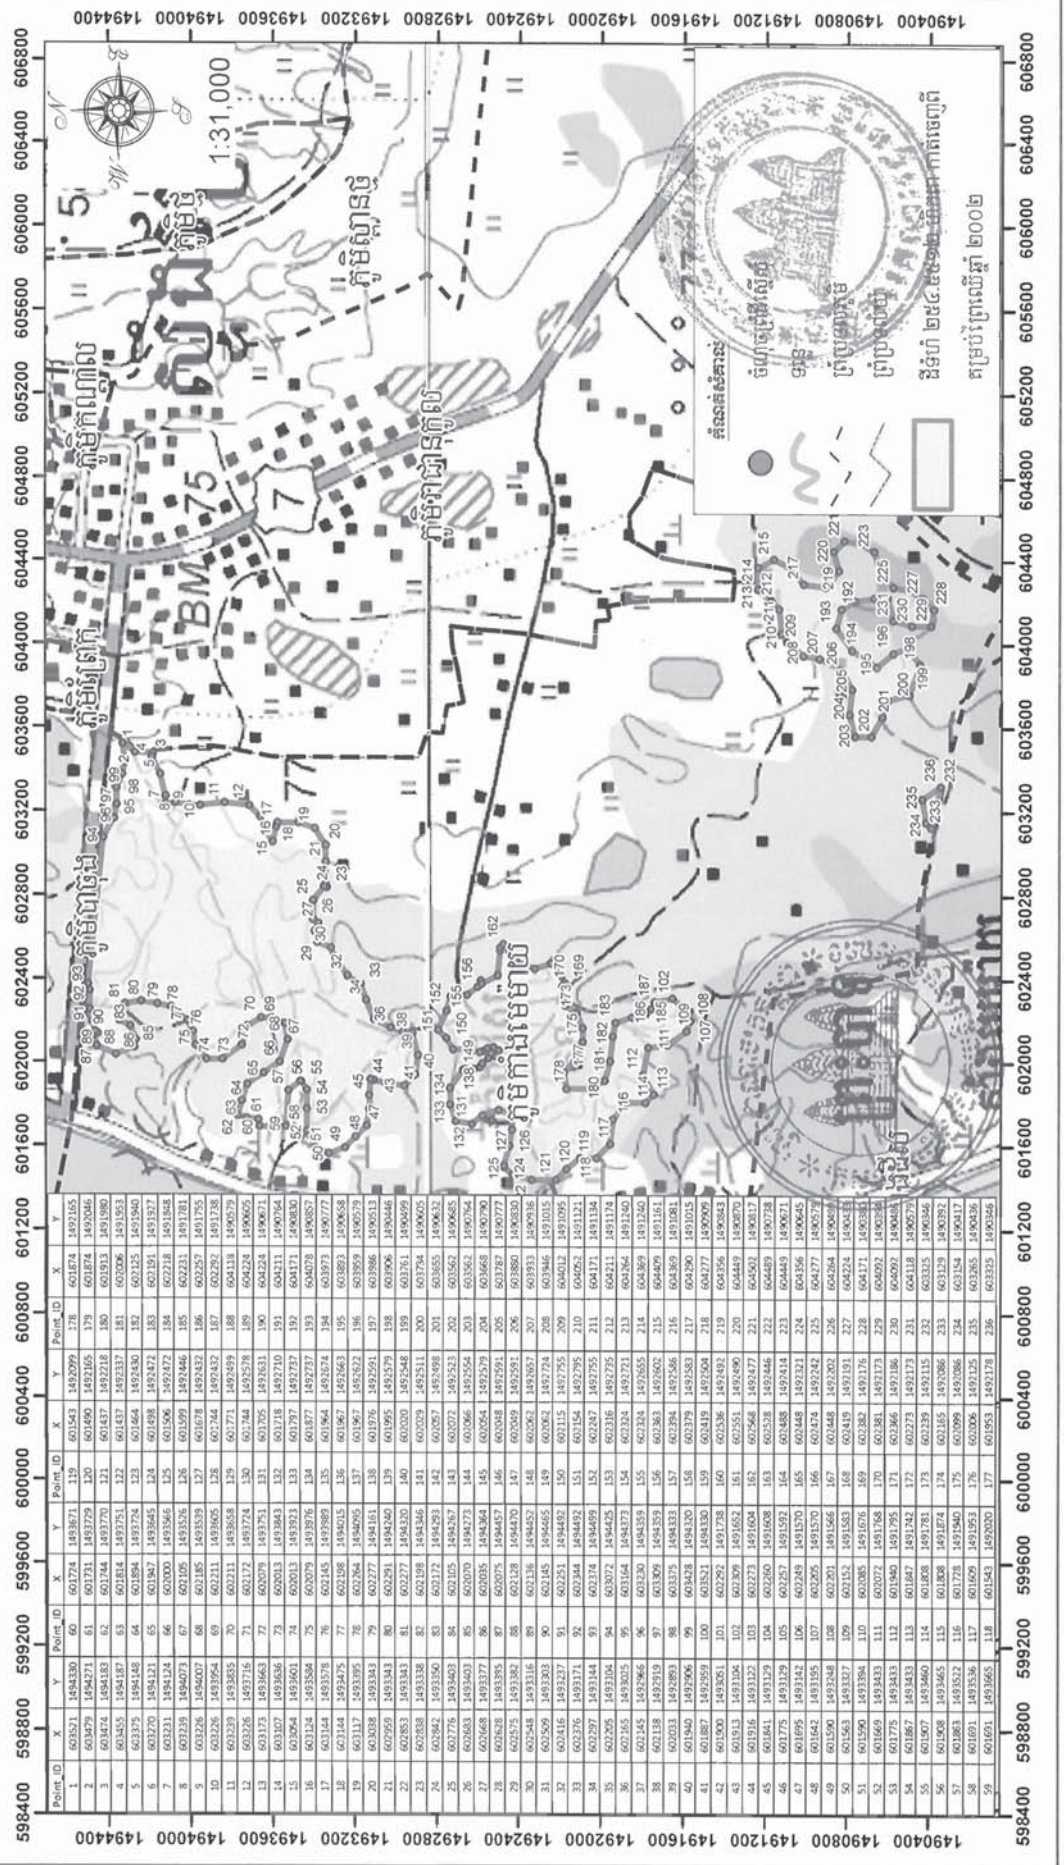

ផែនទីការកាត់ចែងដីសរុប និងផែនទីប្រែប្រួលទ្រព្យសម្បត្តិសរុប ២០០២
និងផែនទីប្រែប្រួលទ្រព្យសម្បត្តិសរុប ២០០២ និងផែនទីប្រែប្រួលទ្រព្យសម្បត្តិសរុប ២០០២
ផែនទីប្រែប្រួលទ្រព្យសម្បត្តិសរុប និងផែនទីប្រែប្រួលទ្រព្យសម្បត្តិសរុប ២០០២
ផែនទីប្រែប្រួលទ្រព្យសម្បត្តិសរុប និងផែនទីប្រែប្រួលទ្រព្យសម្បត្តិសរុប ២០០២

Point ID	X	Y	Point ID	X	Y	Point ID	X	Y	Point ID	X	Y
1	603521	149430	119	601543	149299	178	601874	1493165			
2	603479	1494271	61	601499	1492165	179	601874	1493165			
3	603474	1494183	62	601494	1492077	180	601879	1493186			
4	603455	1494183	63	601475	1491989	181	601884	1493207			
5	603379	1494183	64	601456	1491801	182	601889	1493228			
6	603270	1494183	65	601437	1491613	183	601894	1493249			
7	603151	1494183	66	601418	1491425	184	601900	1493270			
8	603032	1494183	67	601399	1491237	185	601906	1493291			
9	602913	1494183	68	601380	1491049	186	601912	1493312			
10	602794	1494183	69	601361	1489861	187	601918	1493333			
11	602675	1494183	70	601342	1489673	188	601924	1493354			
12	602556	1494183	71	601323	1489485	189	601930	1493375			
13	602437	1494183	72	601304	1489297	190	601936	1493396			
14	602318	1494183	73	601285	1489109	191	601942	1493417			
15	602199	1494183	74	601266	1488921	192	601948	1493438			
16	602080	1494183	75	601247	1488733	193	601954	1493459			
17	601961	1494183	76	601228	1488545	194	601960	1493480			
18	601842	1494183	77	601209	1488357	195	601966	1493501			
19	601723	1494183	78	601190	1488169	196	601972	1493522			
20	601604	1494183	79	601171	1487981	197	601978	1493543			
21	601485	1494183	80	601152	1487793	198	601984	1493564			
22	601366	1494183	81	601133	1487605	199	601990	1493585			
23	601247	1494183	82	601114	1487417	200	602000	1493606			
24	601128	1494183	83	601095	1487229	201	602010	1493627			
25	601009	1494183	84	601076	1487041	202	602020	1493648			
26	600890	1494183	85	601057	1486853	203	602030	1493669			
27	600771	1494183	86	601038	1486665	204	602040	1493690			
28	600652	1494183	87	601019	1486477	205	602050	1493711			
29	600533	1494183	88	601000	1486289	206	602060	1493732			
30	600414	1494183	89	600981	1486101	207	602070	1493753			
31	600295	1494183	90	600962	1485913	208	602080	1493774			
32	600176	1494183	91	600943	1485725	209	602090	1493795			
33	600057	1494183	92	600924	1485537	210	602100	1493816			
34	600138	1494183	93	600905	1485349	211	602110	1493837			
35	600019	1494183	94	600886	1485161	212	602120	1493858			
36	599900	1494183	95	600867	1484973	213	602130	1493879			
37	599781	1494183	96	600848	1484785	214	602140	1493900			
38	599662	1494183	97	600829	1484597	215	602150	1493921			
39	599543	1494183	98	600810	1484409	216	602160	1493942			
40	599424	1494183	99	600791	1484221	217	602170	1493963			
41	599305	1494183	100	600772	1484033	218	602180	1493984			
42	599186	1494183	101	600753	1483845	219	602190	1494005			
43	599067	1494183	102	600734	1483657	220	602200	1494026			
44	598948	1494183	103	600715	1483469	221	602210	1494047			
45	598829	1494183	104	600696	1483281	222	602220	1494068			
46	598710	1494183	105	600677	1483093	223	602230	1494089			
47	598591	1494183	106	600658	1482905	224	602240	1494110			
48	598472	1494183	107	600639	1482717	225	602250	1494131			
49	598353	1494183	108	600620	1482529	226	602260	1494152			
50	598234	1494183	109	600601	1482341	227	602270	1494173			
51	598115	1494183	110	600582	1482153	228	602280	1494194			
52	597996	1494183	111	600563	1481965	229	602290	1494215			
53	597877	1494183	112	600544	1481777	230	602300	1494236			
54	597758	1494183	113	600525	1481589	231	602310	1494257			
55	597639	1494183	114	600506	1481401	232	602320	1494278			
56	597520	1494183	115	600487	1481213	233	602330	1494299			
57	597401	1494183	116	600468	1481025	234	602340	1494320			
58	597282	1494183	117	600449	1480837	235	602350	1494341			
59	597163	1494183	118	600430	1480649	236	602360	1494362